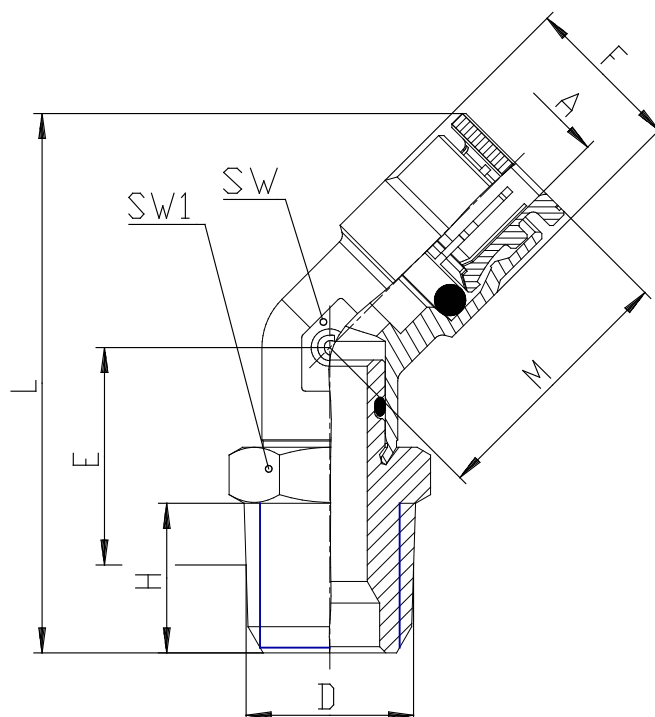

## Mod. 6110 - Racores Serie 6000 pulgadas

Código de producto: 6110 04-02

Fecha de creación de la hoja de datos: 27/05/26

Consulte el documento más actualizado en [haga clic](#)

### **DATOS TÉCNICOS**

Mod. (mm)	6110 04-02
-----------	------------

## Mod. 6110 - Racores Serie 6000 pulgadas

Código de producto: 6110 04-02

### DIMENSIONES

<b>A (INCH)</b>	1/4
<b>D (INCH)</b>	1/8
<b>E (INCH)</b>	0.630
<b>F (INCH)</b>	0.500
<b>H (INCH)</b>	0.315
<b>L (INCH)</b>	1.555
<b>M (INCH)</b>	0.827
<b>SW (INCH)</b>	0.433
<b>SW1 (INCH)</b>	0.472