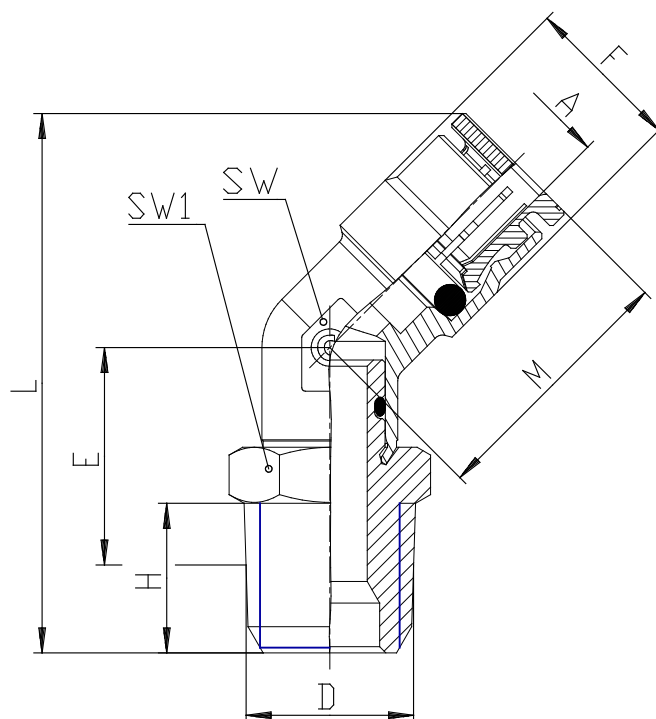

## Mod. 6110 - Racores Serie 6000 pulgadas

Código de producto: 6110 04-04

Fecha de creación de la hoja de datos: 26/05/26

Consulte el documento más actualizado en [haga clic](#)

### **DATOS TÉCNICOS**

Mod. (mm)	6110 04-04
-----------	------------

## Mod. 6110 - Racores Serie 6000 pulgadas

Código de producto: 6110 04-04

### DIMENSIONES

<b>A (INCH)</b>	1/4
<b>D (INCH)</b>	1/4
<b>E (INCH)</b>	0.748
<b>F (INCH)</b>	0.500
<b>H (INCH)</b>	0.472
<b>L (INCH)</b>	1.713
<b>M (INCH)</b>	0.827
<b>SW (INCH)</b>	0.433
<b>SW1 (INCH)</b>	0.551