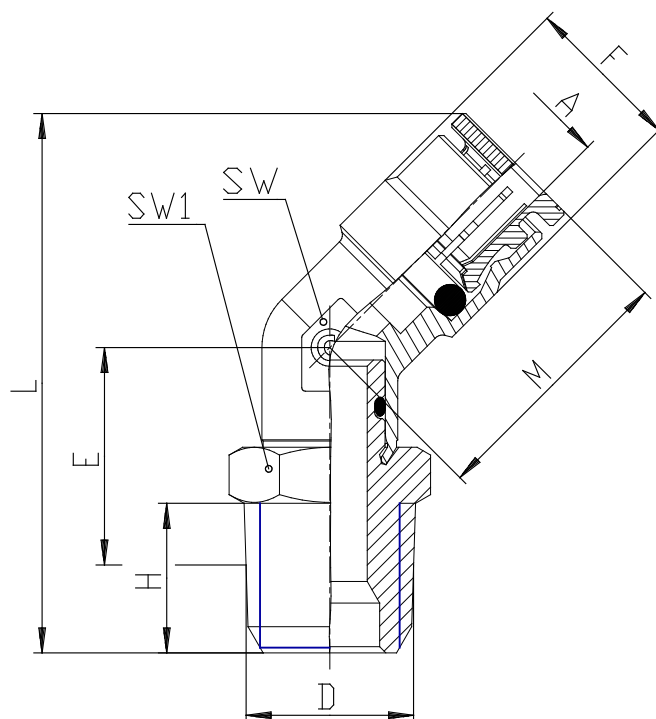

## Mod. 6110 - Racores Serie 6000 pulgadas

Código de producto: 6110 06-06

Fecha de creación de la hoja de datos: 27/05/26

Consulte el documento más actualizado en [haga clic](#)

### **DATOS TÉCNICOS**

Mod. (mm)	6110 06-06
-----------	------------

## Mod. 6110 - Racores Serie 6000 pulgadas

Código de producto: 6110 06-06

### DIMENSIONES

<b>A (INCH)</b>	3/8
<b>D (INCH)</b>	3/8
<b>E (INCH)</b>	0.748
<b>F (INCH)</b>	0.650
<b>H (INCH)</b>	0.472
<b>L (INCH)</b>	1.969
<b>M (INCH)</b>	1.043
<b>SW (INCH)</b>	0.591
<b>SW1 (INCH)</b>	0.748