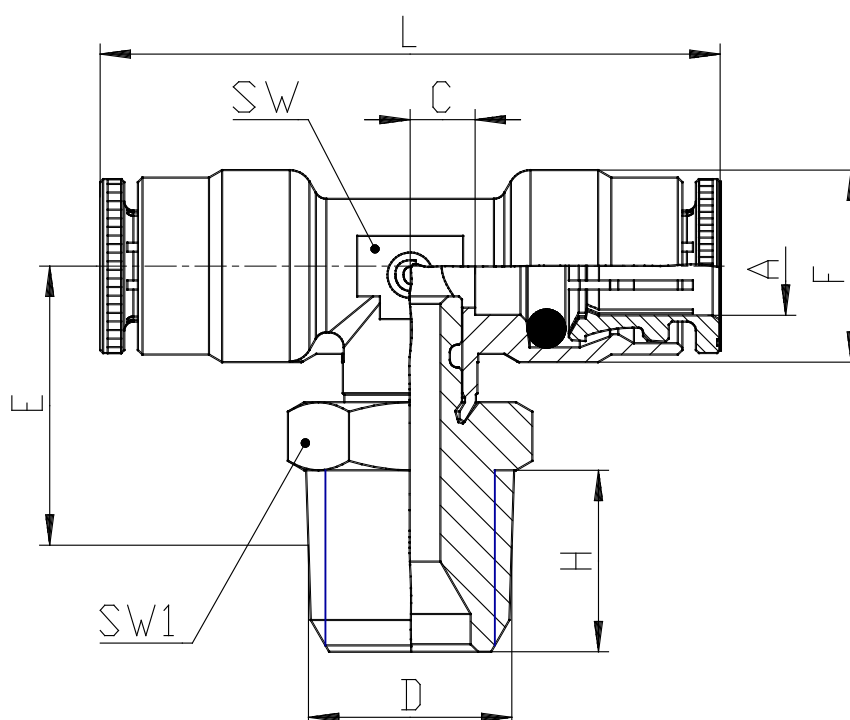

Mod. 6430 - Racores Serie 6000 pulgadas

Código de producto: 6430 02-02

Fecha de creación de la hoja de datos: 27/05/26

Consulte el documento más actualizado en [haga clic](#)

DATOS TÉCNICOS

Mod.	6430 02-02
------	------------

Mod. 6430 - Racores Serie 6000 pulgadas

Código de producto: 6430 02-02

DIMENSIONES

A	1/8
D	1/8
C (INCH)	0.138
E (INCH)	0.610
F (INCH)	0.354
H (INCH)	0.315
L (INCH)	1.378
SW (INCH)	0.315
SW1 (INCH)	0.472