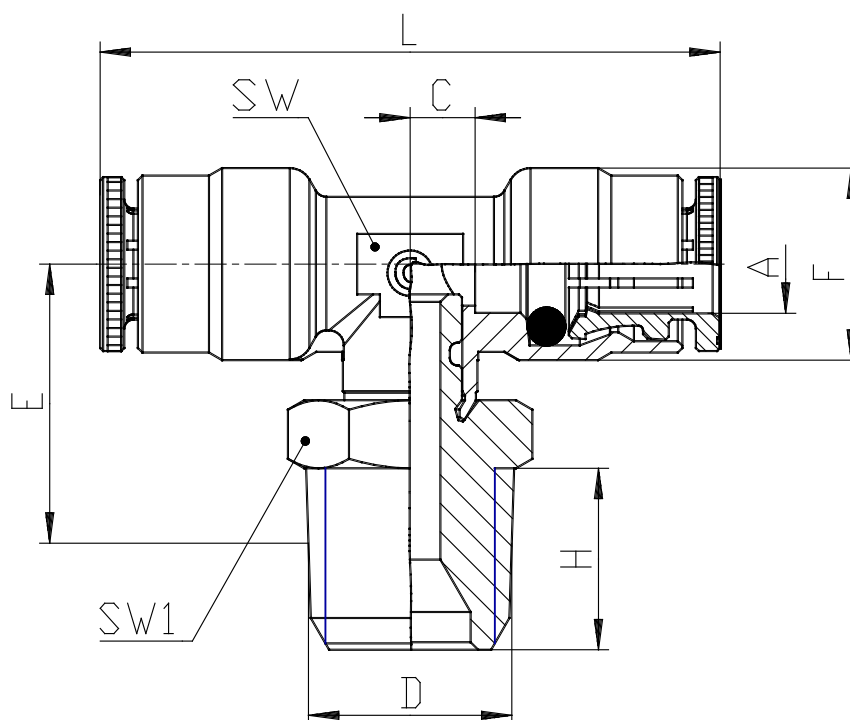

Mod. 6430 - Racores Serie 6000 pulgadas

Código de producto: 6430 04-02

Fecha de creación de la hoja de datos: 27/05/26

Consulte el documento más actualizado en [haga clic](#)

DATOS TÉCNICOS

Mod.	6430 04-02
------	------------

Mod. 6430 - Racores Serie 6000 pulgadas

Código de producto: 6430 04-02

DIMENSIONES

A	1/4
D	1/8
C (INCH)	0.169
E (INCH)	0.610
F (INCH)	0.500
H (INCH)	0.315
L (INCH)	1.614
SW (INCH)	0.354
SW1 (INCH)	0.472