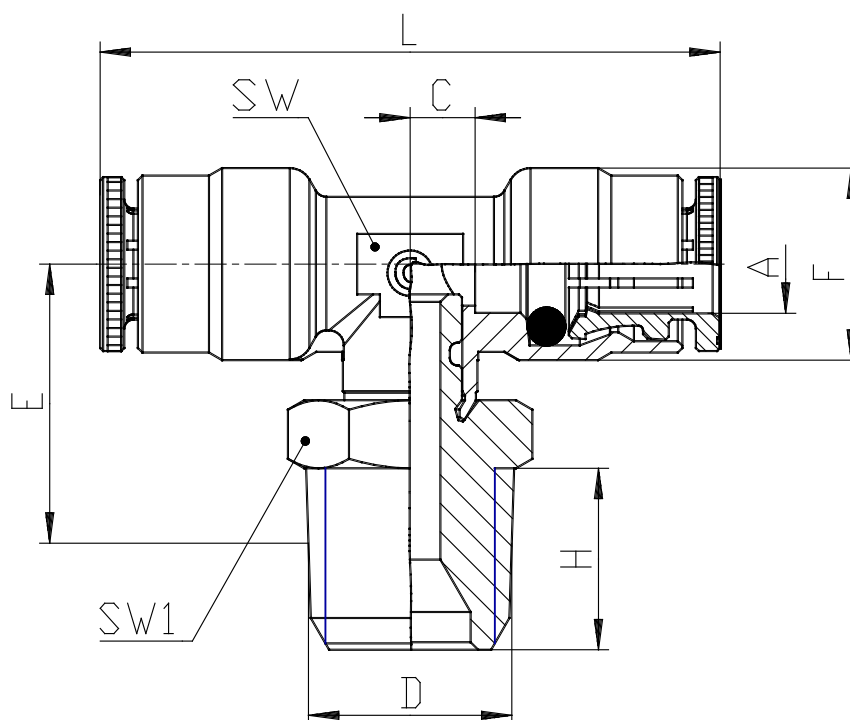

Mod. 6430 - Racores Serie 6000 pulgadas

Código de producto: 6430 04-04

Fecha de creación de la hoja de datos: 27/05/26

Consulte el documento más actualizado en [haga clic](#)

DATOS TÉCNICOS

Mod.	6430 04-04
------	------------

Mod. 6430 - Racores Serie 6000 pulgadas

Código de producto: 6430 04-04

DIMENSIONES

A	1/4
D	1/4
C (INCH)	0.169
E (INCH)	0.630
F (INCH)	0.500
H (INCH)	0.472
L (INCH)	1.614
SW (INCH)	0.354
SW1 (INCH)	0.551