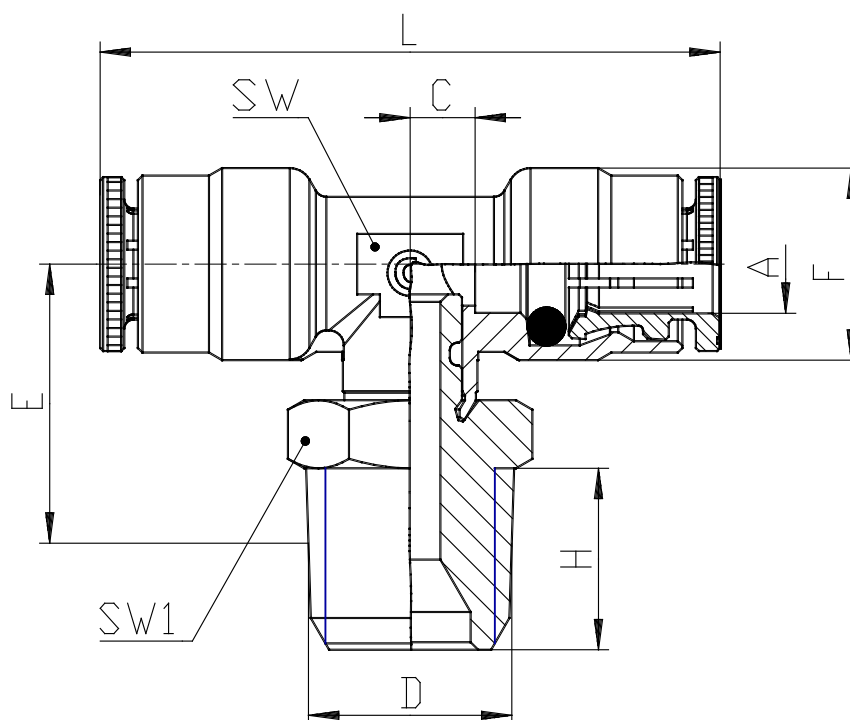

## Mod. 6430 - Racores Serie 6000 pulgadas

Código de producto: 6430 04-06

Fecha de creación de la hoja de datos: 27/05/26

Consulte el documento más actualizado en [haga clic](#)

### **DATOS TÉCNICOS**

Mod.	6430 04-06
------	------------

## Mod. 6430 - Racores Serie 6000 pulgadas

Código de producto: 6430 04-06

### DIMENSIONES

<b>A</b>	1/4
<b>D</b>	3/8
<b>C (INCH)</b>	0.169
<b>E (INCH)</b>	0.650
<b>F (INCH)</b>	0.500
<b>H (INCH)</b>	0.472
<b>L (INCH)</b>	1.614
<b>SW (INCH)</b>	0.354
<b>SW1 (INCH)</b>	0.748