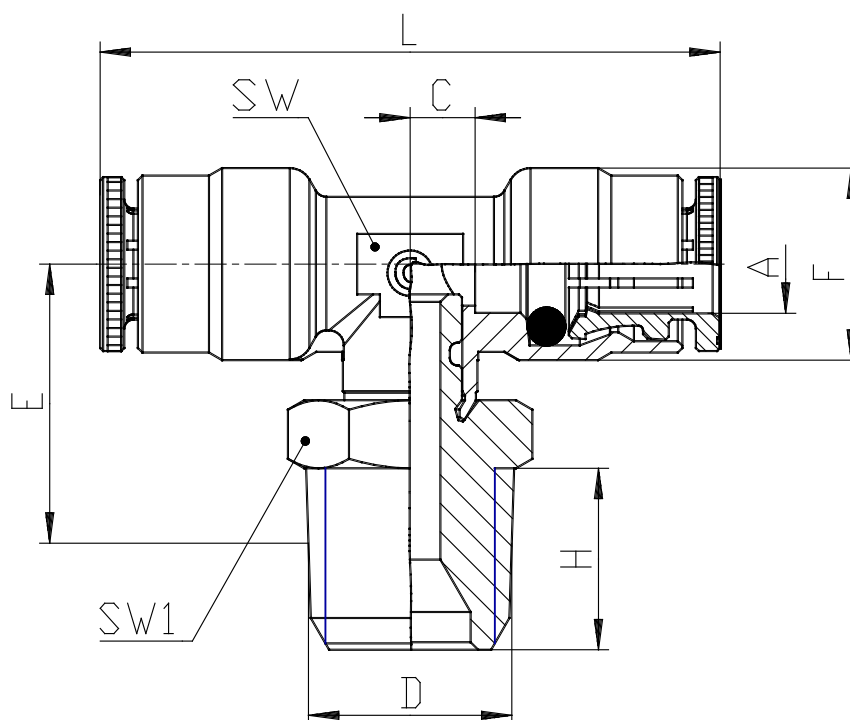

## Mod. 6430 - Racores Serie 6000 pulgadas

Código de producto: 6430 06-04

Fecha de creación de la hoja de datos: 26/05/26

Consulte el documento más actualizado en [haga clic](#)

### **DATOS TÉCNICOS**

Mod.	6430 06-04
------	------------

## Mod. 6430 - Racores Serie 6000 pulgadas

Código de producto: 6430 06-04

### DIMENSIONES

<b>A</b>	3/8
<b>D</b>	1/4
<b>C (INCH)</b>	0.236
<b>E (INCH)</b>	0.748
<b>F (INCH)</b>	0.650
<b>H (INCH)</b>	0.472
<b>L (INCH)</b>	2.047
<b>SW (INCH)</b>	0.512
<b>SW1 (INCH)</b>	0.551