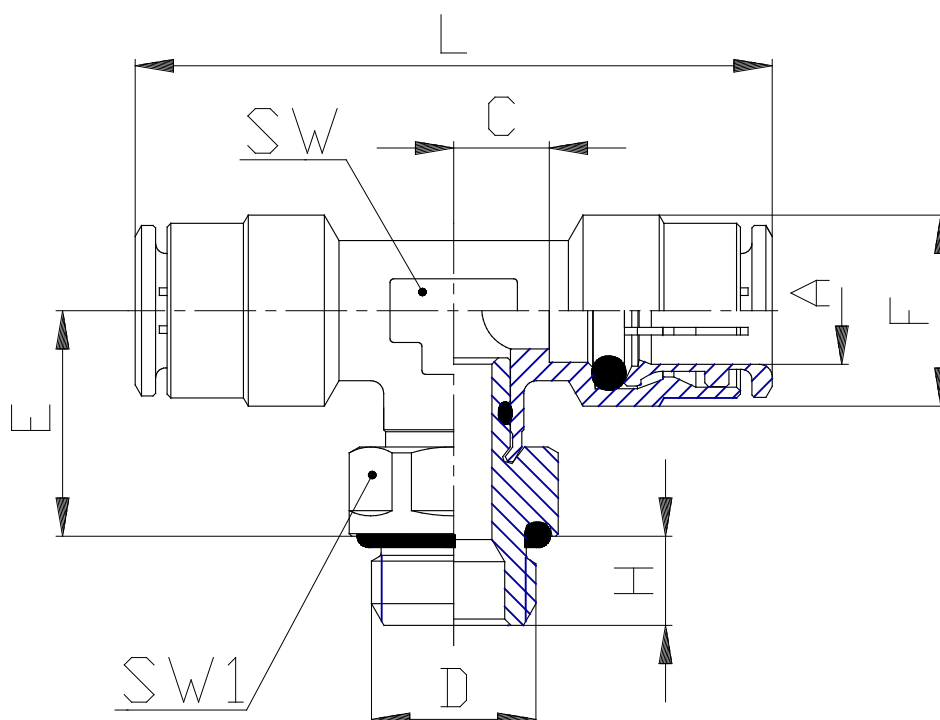

## Mod. 6432 - Racores Serie 6000

Código de producto: 6432 10-3/8

Fecha de creación de la hoja de datos: 26/05/26

Consulte el documento más actualizado en [haga clic](#)

### **DATOS TÉCNICOS**

Mod.	6432 10-3/8
------	-------------

## Mod. 6432 - Racores Serie 6000

Código de producto: 6432 10-3/8

### DIMENSIONES

<b>A (mm)</b>	10
<b>D</b>	G3/8
<b>C (mm)</b>	5.8
<b>E (mm)</b>	19.5
<b>F (mm)</b>	16.5
<b>H (mm)</b>	7
<b>L (mm)</b>	52
<b>SW (mm)</b>	13
<b>SW1 (mm)</b>	19