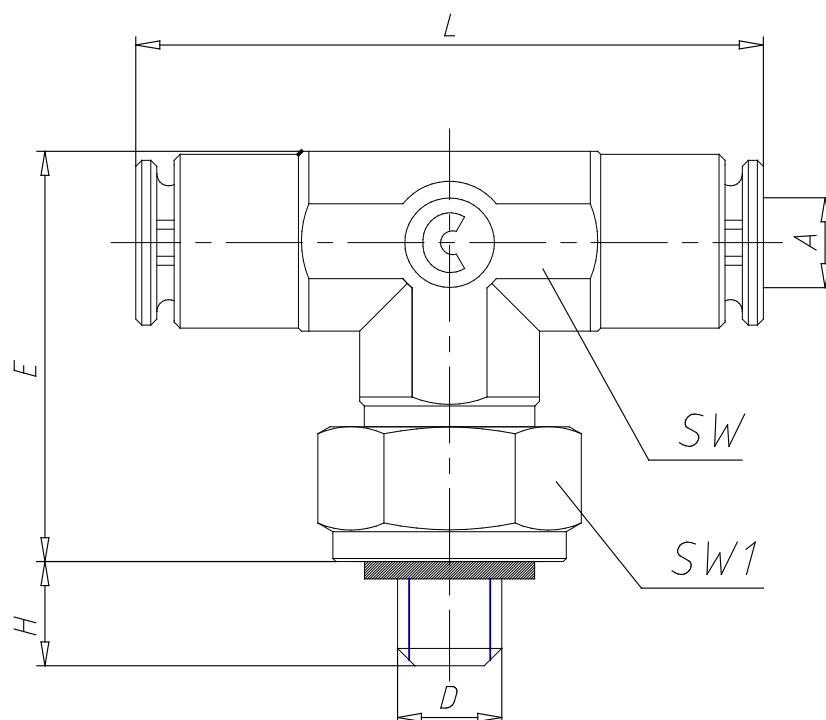

Mod. 6432 - Racores Serie 6000 micro

Código de producto: 6432 3-M3

Fecha de creación de la hoja de datos: 26/05/26

Consulte el documento más actualizado en [haga clic](#)

DATOS TÉCNICOS

Mod.	6432 3-M3
------	-----------

Mod. 6432 - Racores Serie 6000 micro

Código de producto: 6432 3-M3

DIMENSIONES

A (mm)	3
D	M3
E (mm)	13.7
H (mm)	2.5
L (mm)	21.4
SW (mm)	6
SW1 (mm)	6
O - Ring	con Mod. 2661 ensamble