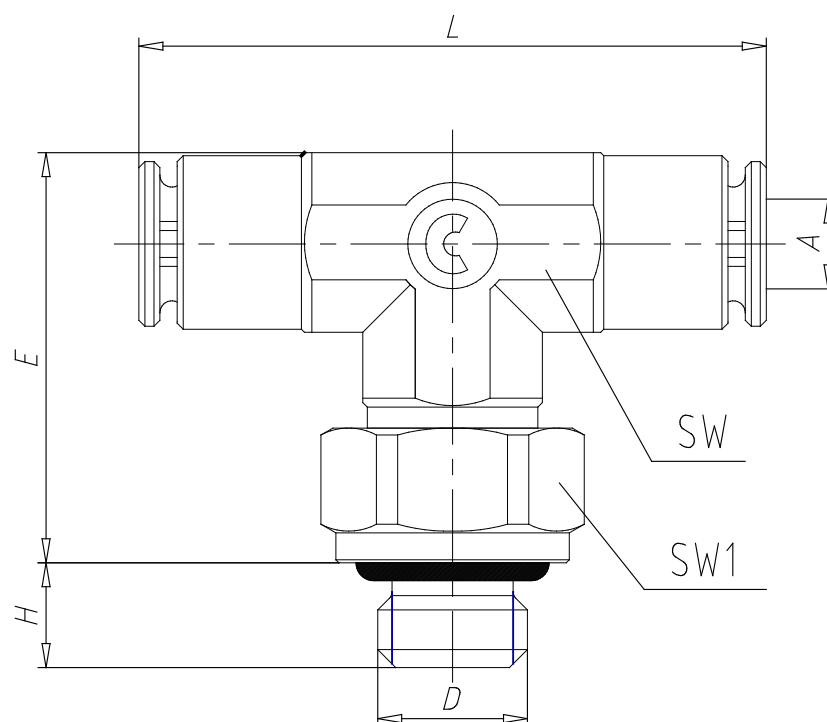

Mod. 6432 - Racores Serie 6000 micro

Código de producto: 6432 3-M5

Fecha de creación de la hoja de datos: 26/05/26

Consulte el documento más actualizado en [haga clic](#)

DATOS TÉCNICOS

Mod.	6432 3-M5
------	-----------

Mod. 6432 - Racores Serie 6000 micro

Código de producto: 6432 3-M5

DIMENSIONES

A (mm)	3
D	M5
E (mm)	13.7
H (mm)	3.5
L (mm)	21.4
SW (mm)	6
SW1 (mm)	8
O - Ring	con O - Ring ensamble