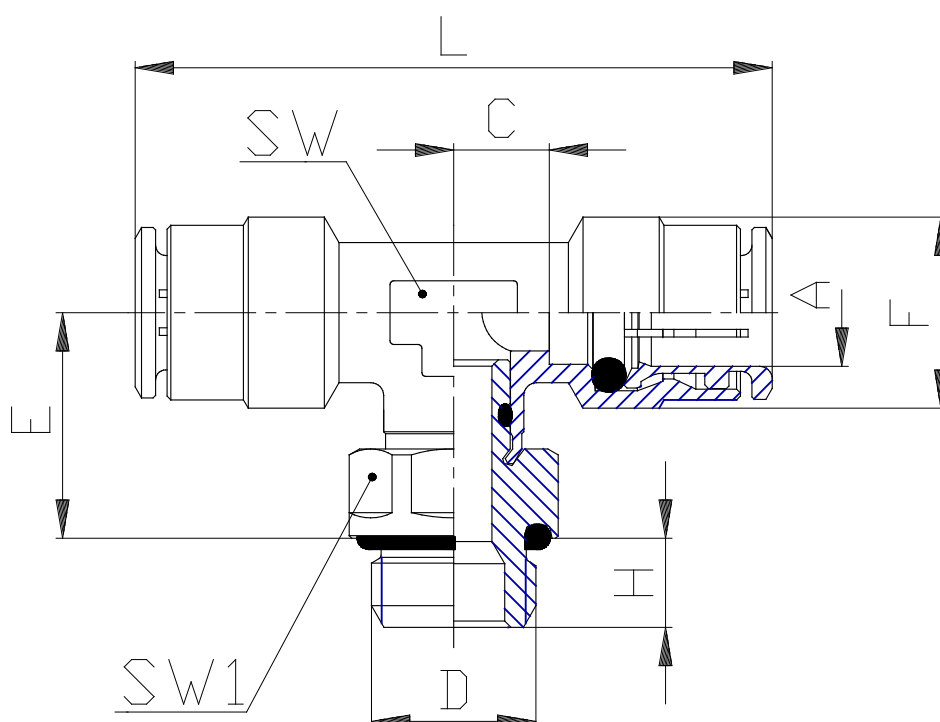

Mod. 6432 - Racores Serie 6000

Código de producto: 6432 4-M5

Fecha de creación de la hoja de datos: 26/05/26

Consulte el documento más actualizado en [haga clic](#)

DATOS TÉCNICOS

Mod.	6432 4-M5
------	-----------

Mod. 6432 - Racores Serie 6000

Código de producto: 6432 4-M5

DIMENSIONES

A (mm)	4
D	M5
C (mm)	3.5
E (mm)	12.5
F (mm)	9.0
H (mm)	4
L (mm)	35
SW (mm)	8
SW1 (mm)	8