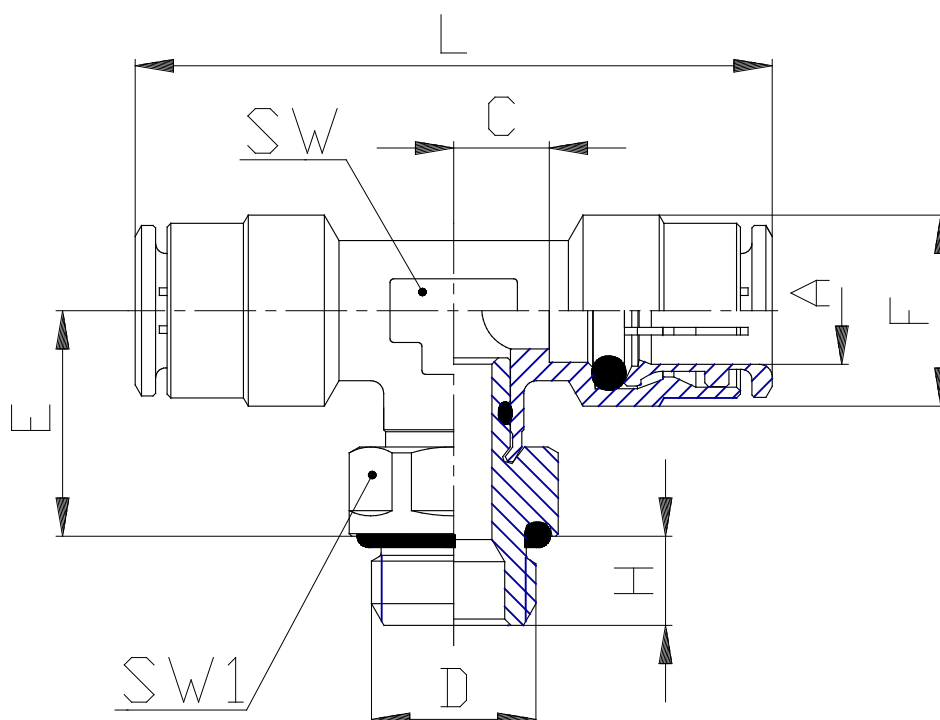

Mod. 6432 - Racores Serie 6000

Código de producto: 6432 6-1/4

Fecha de creación de la hoja de datos: 26/05/26

Consulte el documento más actualizado en [haga clic](#)

DATOS TÉCNICOS

Mod.	6432 6-1/4
------	------------

Mod. 6432 - Racores Serie 6000

Código de producto: 6432 6-1/4

DIMENSIONES

A (mm)	6
D	G1/4
C (mm)	4.0
E (mm)	16.0
F (mm)	12.7
H (mm)	7
L (mm)	40
SW (mm)	9
SW1 (mm)	15