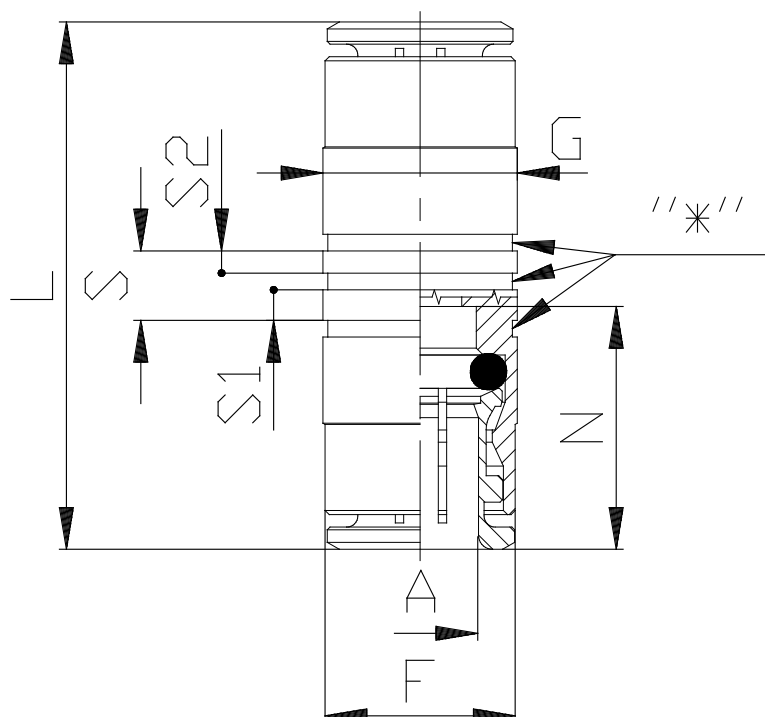

## Mod. 6580 unión - Racores Serie 6000

Código de producto: 6580 10

Fecha de creación de la hoja de datos: 26/05/26

Consulte el documento más actualizado en [haga clic](#)

### **DATOS TÉCNICOS**

Mod.	6580 10
------	---------

## Mod. 6580 unión - Racores Serie 6000

Código de producto: 6580 10

### DIMENSIONES

<b>A (mm)</b>	10
<b>F (mm)</b>	15.4
<b>G (mm)</b>	17
<b>L (mm)</b>	41.5
<b>N (mm)</b>	20.2
<b>S (mm)</b>	5.0
<b>S1 (mm)</b>	2.2
<b>S2 (mm)</b>	1.6