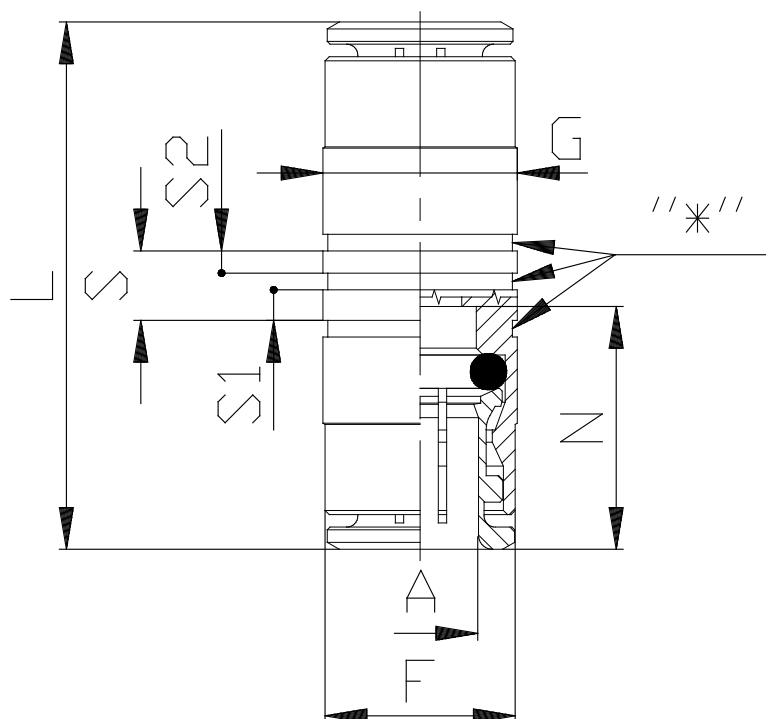

Mod. 6580 unión - Racores Serie 6000

Código de producto: 6580 12

Fecha de creación de la hoja de datos: 26/05/26

Consulte el documento más actualizado en [haga clic](#)

DATOS TÉCNICOS

Mod.	6580 12
------	---------

Mod. 6580 unión - Racores Serie 6000

Código de producto: 6580 12

DIMENSIONES

A (mm)	12
F (mm)	18.3
G (mm)	19
L (mm)	39.5
N (mm)	19.2
S (mm)	5.2
S1 (mm)	2.2
S2 (mm)	1.6