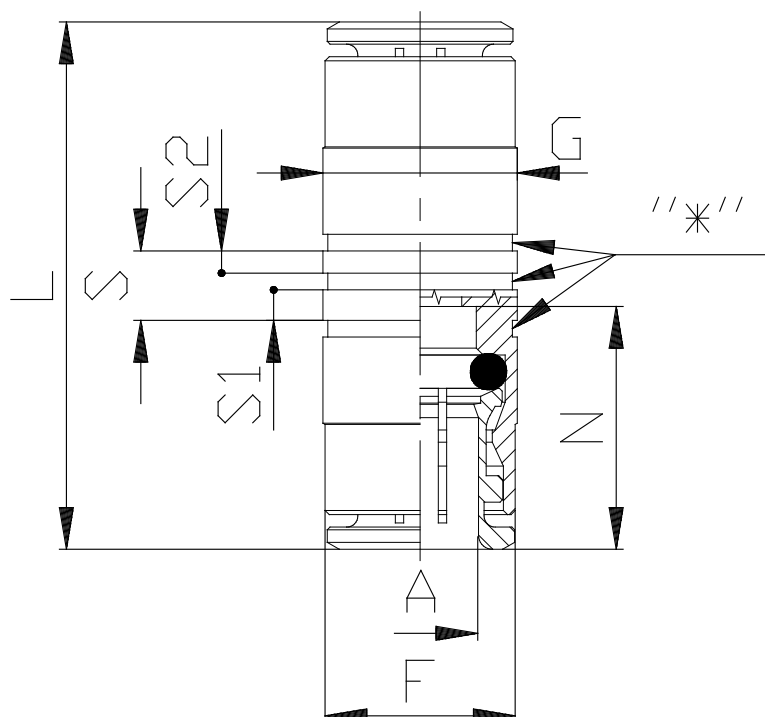

Mod. 6580 unión - Racores Serie 6000

Código de producto: 6580 14

Fecha de creación de la hoja de datos: 26/05/26

Consulte el documento más actualizado en [haga clic](#)

DATOS TÉCNICOS

Mod.	6580 14
------	---------

Mod. 6580 unión - Racores Serie 6000

Código de producto: 6580 14

DIMENSIONES

A (mm)	14
F (mm)	20.5
G (mm)	21
L (mm)	41.5
N (mm)	20.2
S (mm)	5.2
S1 (mm)	2.2
S2 (mm)	1.6