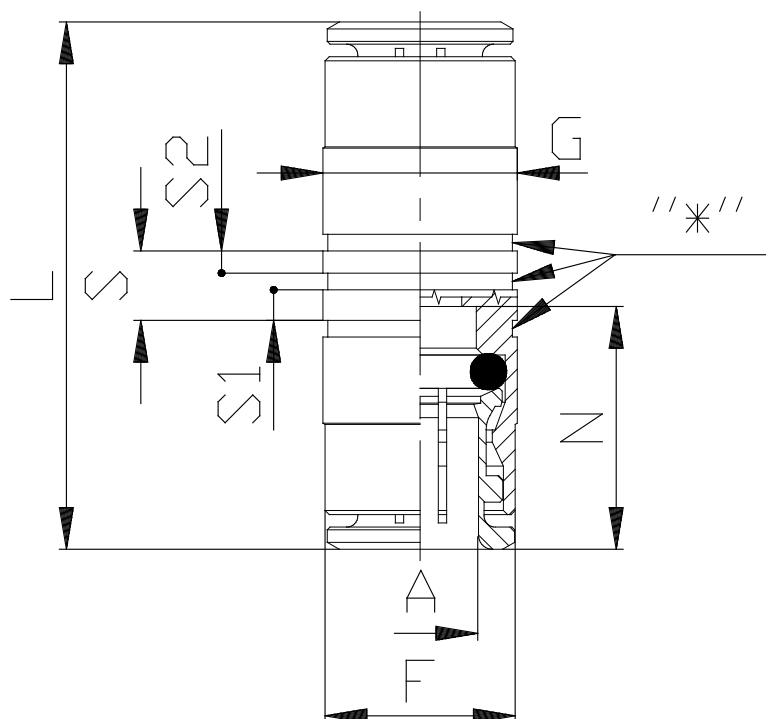

## Mod. 6580 unión - Racores Serie 6000

Código de producto: 6580 4

Fecha de creación de la hoja de datos: 26/05/26

Consulte el documento más actualizado en [haga clic](#)

### **DATOS TÉCNICOS**

Mod.	6580 4
------	--------

## Mod. 6580 unión - Racores Serie 6000

Código de producto: 6580 4

### DIMENSIONES

<b>A (mm)</b>	4
<b>F (mm)</b>	8.4
<b>G (mm)</b>	9
<b>L (mm)</b>	29.0
<b>N (mm)</b>	14.0
<b>S (mm)</b>	5.0
<b>S1 (mm)</b>	2.2
<b>S2 (mm)</b>	1.6