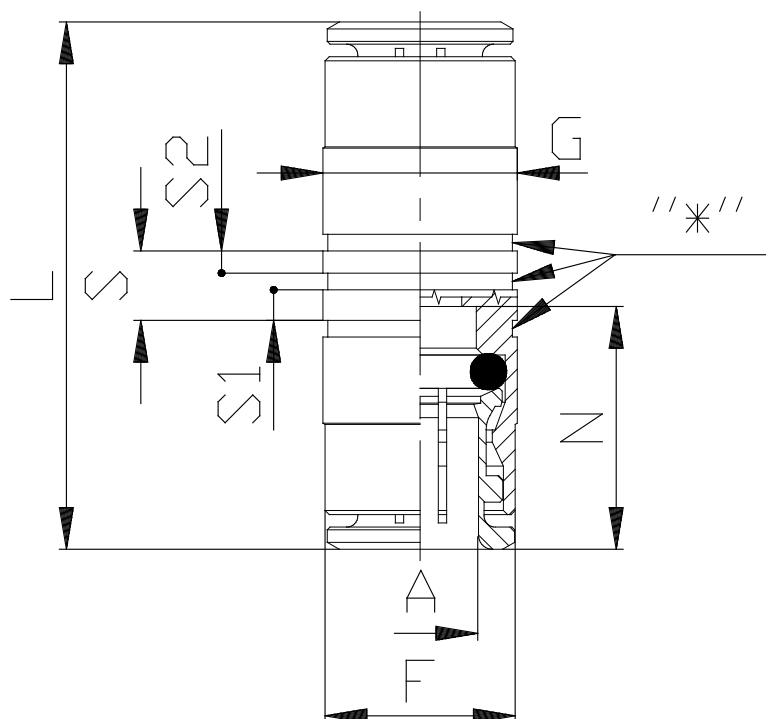

Mod. 6580 unión - Racores Serie 6000

Código de producto: 6580 5

Fecha de creación de la hoja de datos: 26/05/26

Consulte el documento más actualizado en [haga clic](#)

DATOS TÉCNICOS

Mod.	6580 5
------	--------

Mod. 6580 unión - Racores Serie 6000

Código de producto: 6580 5

DIMENSIONES

A (mm)	5
F (mm)	9.4
G (mm)	10
L (mm)	31.0
N (mm)	15.0
S (mm)	5.0
S1 (mm)	2.2
S2 (mm)	1.6