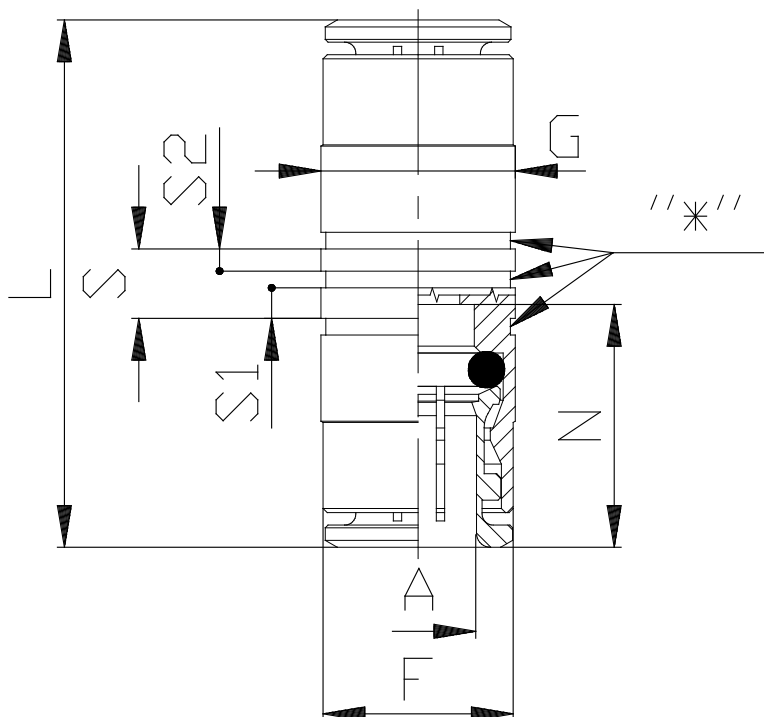

Mod. 6580 unión - Racores Serie 6000

Código de producto: 6580 6

Fecha de creación de la hoja de datos: 26/05/26

Consulte el documento más actualizado en [haga clic](#)

DATOS TÉCNICOS

Mod.	6580 6
------	--------

Mod. 6580 unión - Racores Serie 6000

Código de producto: 6580 6

DIMENSIONES

A (mm)	6
F (mm)	11.7
G (mm)	12
L (mm)	34.0
N (mm)	16.0
S (mm)	5.0
S1 (mm)	2.2
S2 (mm)	1.6