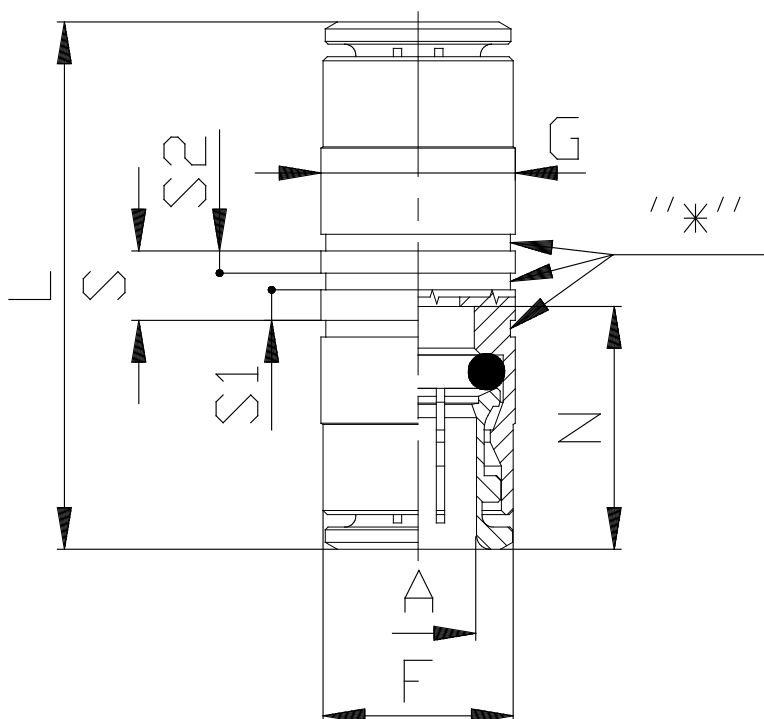

Mod. 6580 unión - Racores Serie 6000

Código de producto: 6580 8

Fecha de creación de la hoja de datos: 26/05/26

Consulte el documento más actualizado en [haga clic](#)

DATOS TÉCNICOS

Mod.	6580 8
------	--------

Mod. 6580 unión - Racores Serie 6000

Código de producto: 6580 8

DIMENSIONES

A (mm)	8
F (mm)	13.7
G (mm)	14
L (mm)	37.0
N (mm)	17.5
S (mm)	5.0
S1 (mm)	2.2
S2 (mm)	1.6