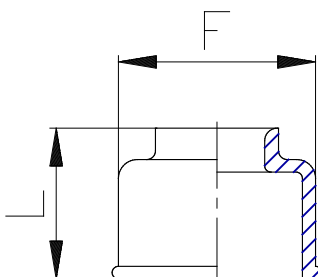

## Mod. 6708 - Racores Serie 6000

Código de producto: 6708 10

Fecha de creación de la hoja de datos: 26/05/26

Consulte el documento más actualizado en [haga clic](#)

### **DATOS TÉCNICOS**

Mod.	6708 10
------	---------

## Mod. 6708 - Racores Serie 6000

Código de producto: 6708 10

### DIMENSIONES

<b>A (mm)</b>	10
<b>F (mm)</b>	18.5
<b>L (mm)</b>	13.0