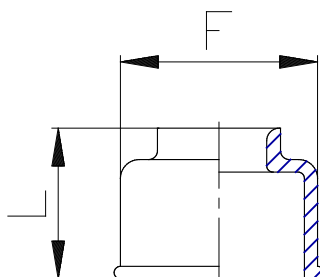

### **DATOS TÉCNICOS**

Mod.	6708 14
------	---------

## Mod. 6708 - Racores Serie 6000

Código de producto: 6708 14

### DIMENSIONES

<b>A (mm)</b>	14
<b>F (mm)</b>	23.7
<b>L (mm)</b>	15.0