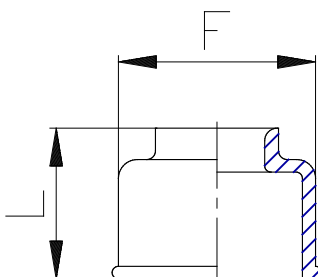

## Mod. 6708 - Racores Serie 6000

Código de producto: 6708 4

Fecha de creación de la hoja de datos: 26/05/26

Consulte el documento más actualizado en [haga clic](#)

### **DATOS TÉCNICOS**

Mod.	6708 4
------	--------

## Mod. 6708 - Racores Serie 6000

Código de producto: 6708 4

### DIMENSIONES

<b>A (mm)</b>	4
<b>F (mm)</b>	10.7
<b>L (mm)</b>	10.7