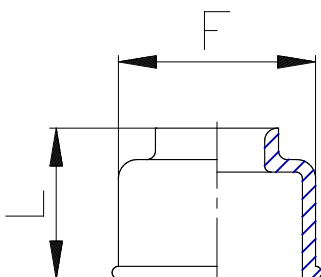

Mod. 6708 - Racores Serie 6000

Código de producto: 6708 5

Fecha de creación de la hoja de datos: 26/05/26

Consulte el documento más actualizado en [haga clic](#)

DATOS TÉCNICOS

Mod.	6708 5
------	--------

Mod. 6708 - Racores Serie 6000

Código de producto: 6708 5

DIMENSIONES

A (mm)	5
F (mm)	11.7
L (mm)	10.5