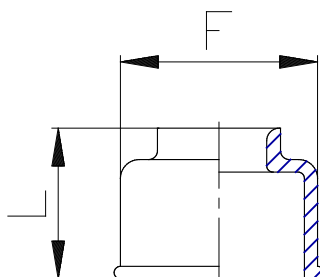

Mod. 6708 - Racores Serie 6000

Código de producto: 6708 6

Fecha de creación de la hoja de datos: 26/05/26

Consulte el documento más actualizado en [haga clic](#)

DATOS TÉCNICOS

Mod.	6708 6
------	--------

Mod. 6708 - Racores Serie 6000

Código de producto: 6708 6

DIMENSIONES

A (mm)	6
F (mm)	13.7
L (mm)	11.0