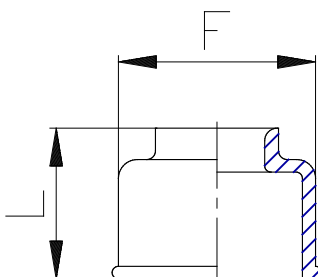

### **DATOS TÉCNICOS**

Mod.	6708 8
------	--------

## Mod. 6708 - Racores Serie 6000

Código de producto: 6708 8

### DIMENSIONES

<b>A (mm)</b>	8
<b>F (mm)</b>	15.7
<b>L (mm)</b>	12.5