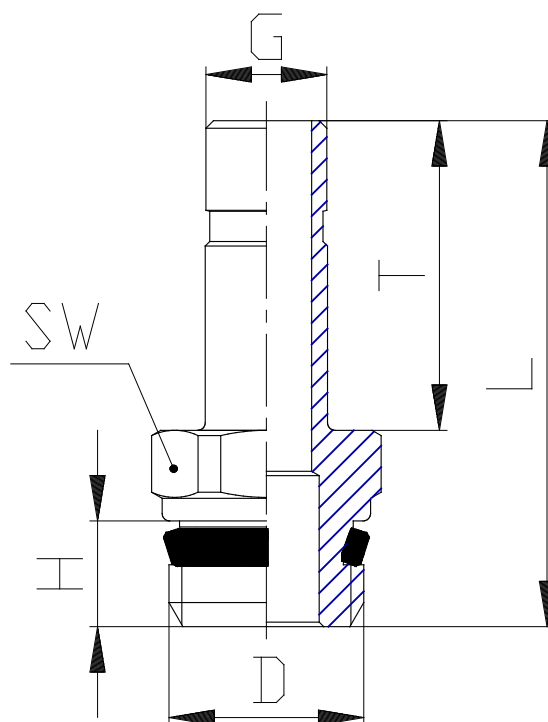

## Mod. 6811 - Racores Serie 6000

Código de producto: 6811 6-1/8

Fecha de creación de la hoja de datos: 26/05/26

Consulte el documento más actualizado en [haga clic](#)

### **DATOS TÉCNICOS**

Mod.	6811 6-1/8
------	------------

## Mod. 6811 - Racores Serie 6000

Código de producto: 6811 6-1/8

### DIMENSIONES

<b>G (mm)</b>	6
<b>D</b>	G1/8
<b>H (mm)</b>	5.5
<b>T (mm)</b>	18.0
<b>L (mm)</b>	29.3
<b>SW (mm)</b>	12
<b>ASM (mm)</b>	