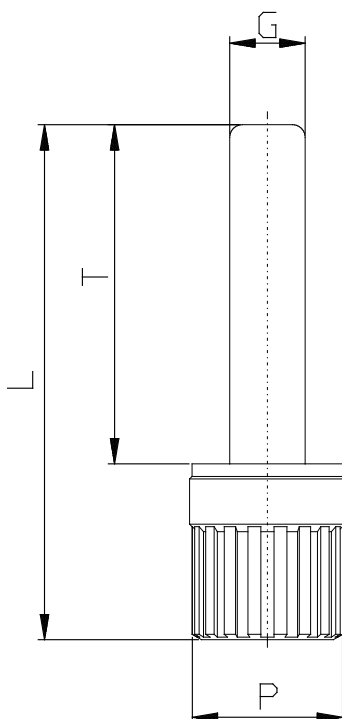

Mod. 6900 - Racores Serie 6000 pulgadas

Código de producto: 6900 02-00

Fecha de creación de la hoja de datos: 26/05/26

Consulte el documento más actualizado en [haga clic](#)

DATOS TÉCNICOS

Mod.	6900 02-00
------	------------

Mod. 6900 - Racores Serie 6000 pulgadas

Código de producto: 6900 02-00

DIMENSIONES

G (INCH)	1/8
L (INCH)	1.063
P (INCH)	0.236
T (INCH)	0.787