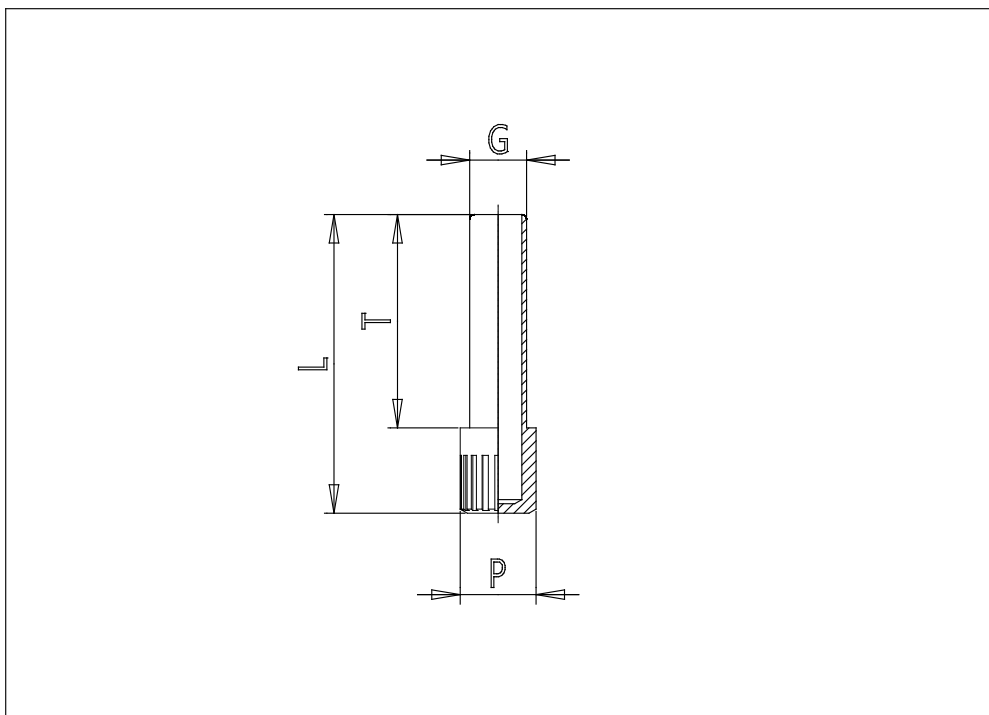

## Mod. 6900 - Racores Serie ND6000 inch

Código de producto: 6900 04-00

Fecha de creación de la hoja de datos: 27/05/26

Consulte el documento más actualizado en [haga clic](#)

### DIMENSIONES

|                 |       |
|-----------------|-------|
| <b>G (INCH)</b> | 1/4   |
| <b>L (INCH)</b> | 1.240 |
| <b>P (INCH)</b> | 0.315 |
| <b>T (INCH)</b> | 0.886 |