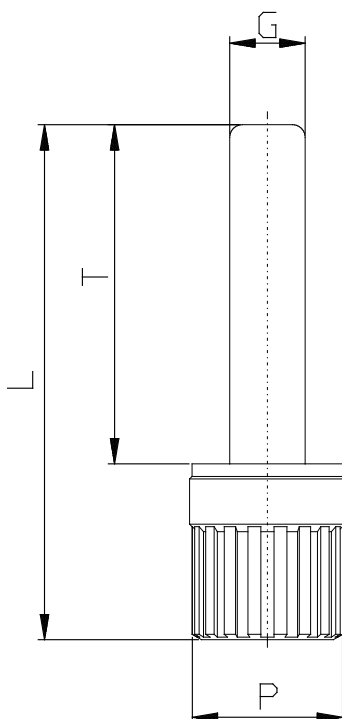

Mod. 6900 - Racores Serie 6000 pulgadas

Código de producto: 6900 05-00

Fecha de creación de la hoja de datos: 27/05/26

Consulte el documento más actualizado en [haga clic](#)

DATOS TÉCNICOS

Mod.	6900 05-00
------	------------

Mod. 6900 - Racores Serie 6000 pulgadas

Código de producto: 6900 05-00

DIMENSIONES

G (INCH)	5/16
L (INCH)	1.358
P (INCH)	0.472
T (INCH)	0.965