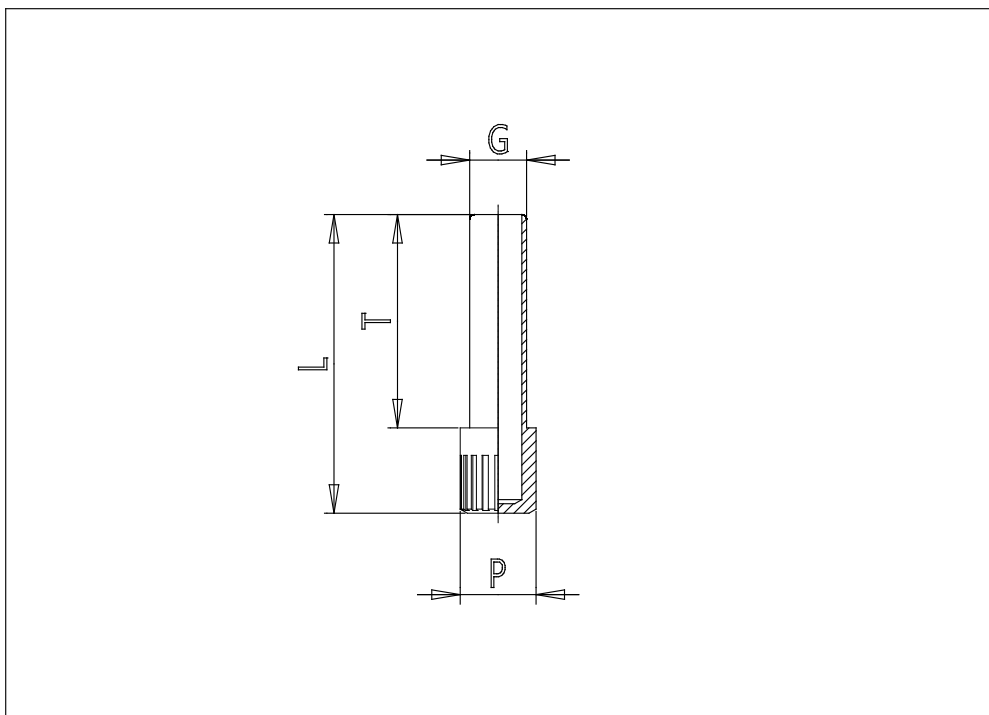

Mod. 6900 - Racores Serie ND6000 inch

Código de producto: 6900 06-00

Fecha de creación de la hoja de datos: 27/05/26

Consulte el documento más actualizado en [haga clic](#)

DATOS TÉCNICOS

Mod.	6900 06-00
------	------------

Mod. 6900 - Racores Serie ND6000 inch

Código de producto: 6900 06-00

DIMENSIONES

G (INCH)	3/8
L (INCH)	1.457
P (INCH)	0.472
T (INCH)	1.063