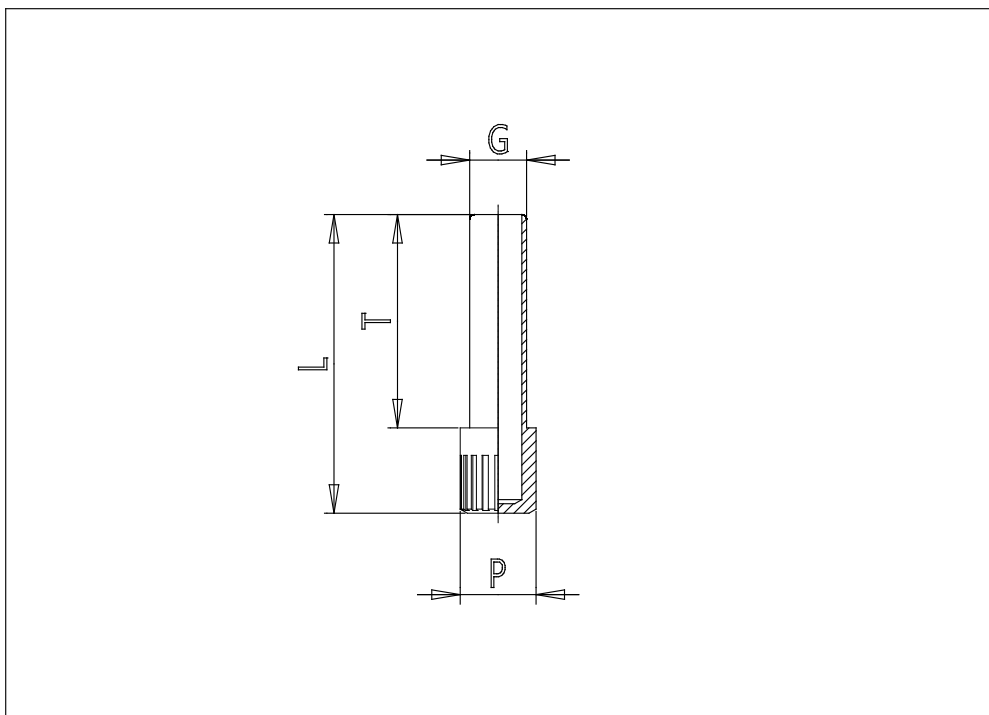

Mod. 6900 - Racores Serie ND6000 inch

Código de producto: 6900 08-00

Fecha de creación de la hoja de datos: 26/05/26

Consulte el documento más actualizado en [haga clic](#)

DATOS TÉCNICOS

Mod.	6900 08-00
------	------------

Mod. 6900 - Racores Serie ND6000 inch

Código de producto: 6900 08-00

DIMENSIONES

G (INCH)	1/2
L (INCH)	1.594
P (INCH)	0.630
T (INCH)	1.122