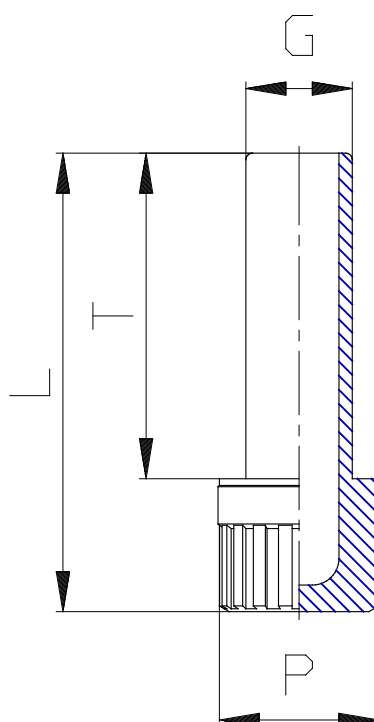

Mod. 6900 - Racores Serie 6000

Código de producto: 6900 10

Fecha de creación de la hoja de datos: 26/05/26

Consulte el documento más actualizado en [haga clic](#)

DATOS TÉCNICOS

Mod.	6900 10
------	---------

Mod. 6900 - Racores Serie 6000

Código de producto: 6900 10

DIMENSIONES

G (mm)	10
L (mm)	37.0
P (mm)	12
T (mm)	27.0
Peso (g)	2