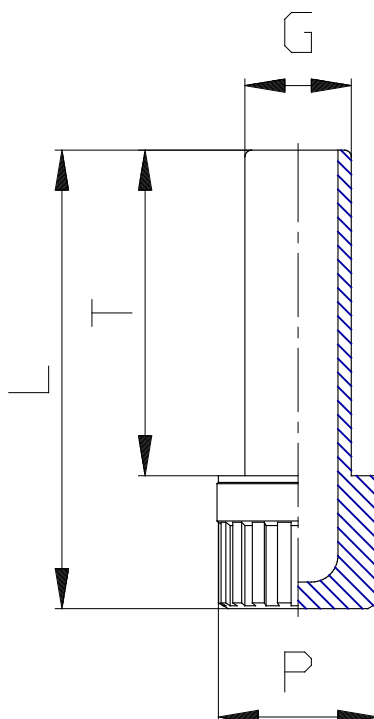

Mod. 6900 - Racores Serie 6000

Código de producto: 6900 4

Fecha de creación de la hoja de datos: 26/05/26

Consulte el documento más actualizado en [haga clic](#)

DATOS TÉCNICOS

Mod.	6900 4
------	--------

Mod. 6900 - Racores Serie 6000

Código de producto: 6900 4

DIMENSIONES

G (mm)	4
L (mm)	29.0
P (mm)	8
T (mm)	20.0
Peso (g)	1