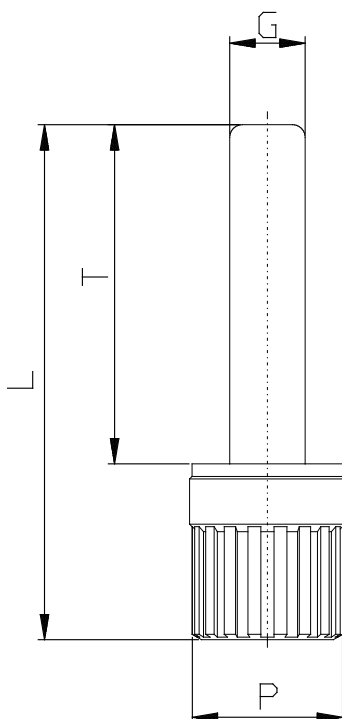

Mod. 6900 - Racores Serie 6000 pulgadas

Código de producto: 6900 53-00

Fecha de creación de la hoja de datos: 27/05/26

Consulte el documento más actualizado en [haga clic](#)

DATOS TÉCNICOS

Mod.	6900 53-00
------	------------

Mod. 6900 - Racores Serie 6000 pulgadas

Código de producto: 6900 53-00

DIMENSIONES

G (INCH)	5/32
L (INCH)	1.142
P (INCH)	0.315
T (INCH)	0.787