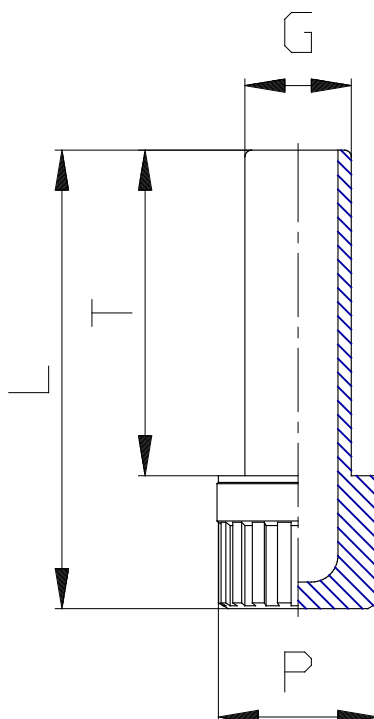

## Mod. 6900 - Racores Serie 6000

Código de producto: 6900 6

Fecha de creación de la hoja de datos: 26/05/26

Consulte el documento más actualizado en [haga clic](#)

### **DATOS TÉCNICOS**

Mod.	6900 6
------	--------

## Mod. 6900 - Racores Serie 6000

Código de producto: 6900 6

### DIMENSIONES

<b>G (mm)</b>	6
<b>L (mm)</b>	31.5
<b>P (mm)</b>	8
<b>T (mm)</b>	22.5
<b>Peso (g)</b>	1