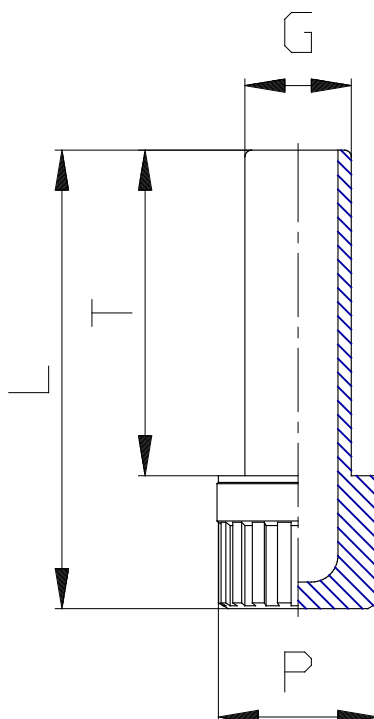

## Mod. 6900 - Racores Serie 6000

Código de producto: 6900 8

Fecha de creación de la hoja de datos: 26/05/26

Consulte el documento más actualizado en [haga clic](#)

### **DATOS TÉCNICOS**

Mod.	6900 8
------	--------

## Mod. 6900 - Racores Serie 6000

Código de producto: 6900 8

### DIMENSIONES

<b>G (mm)</b>	8
<b>L (mm)</b>	34.5
<b>P (mm)</b>	12
<b>T (mm)</b>	24.5
<b>Peso (g)</b>	2