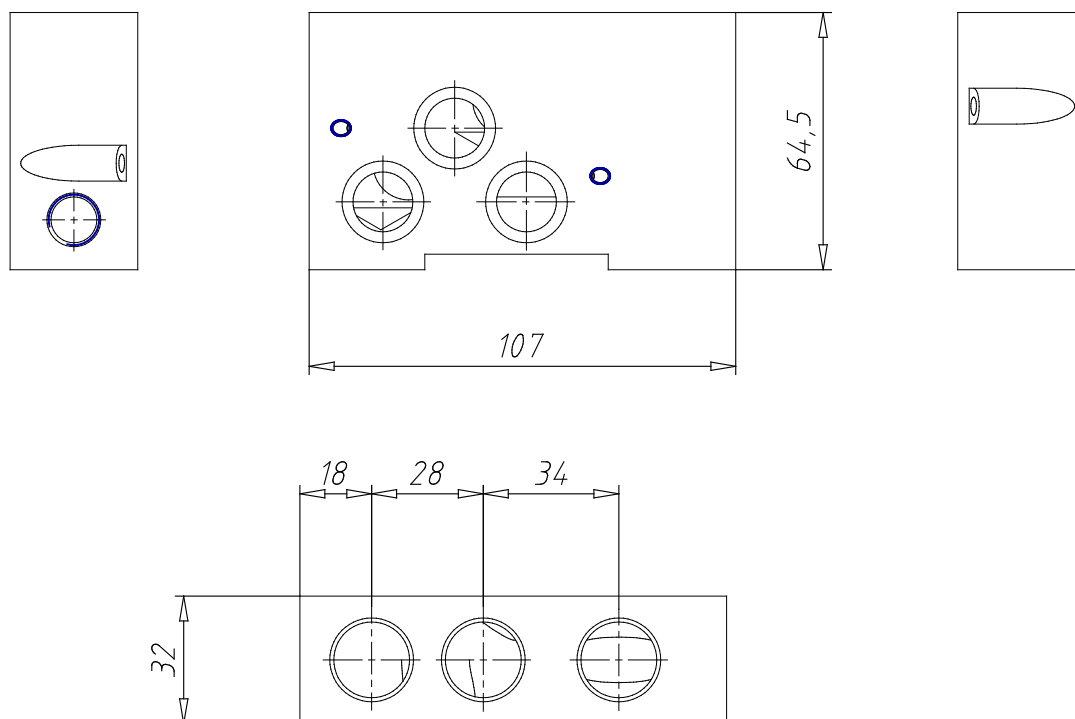

Interface ISO 01 / ISO 02 - Serie 7

Código de producto: 701C-702C-A

Fecha de creación de la hoja de datos: 27/05/26

Consulte el documento más actualizado en [haga clic](#)

DATOS TÉCNICOS

Mod.	701C-702C-A
------	-------------

Interface ISO 01 / ISO 02 - Serie 7

Código de producto: 701C-702C-A

DIMENSIONES

Mod.	701C-702C-A
------	-------------