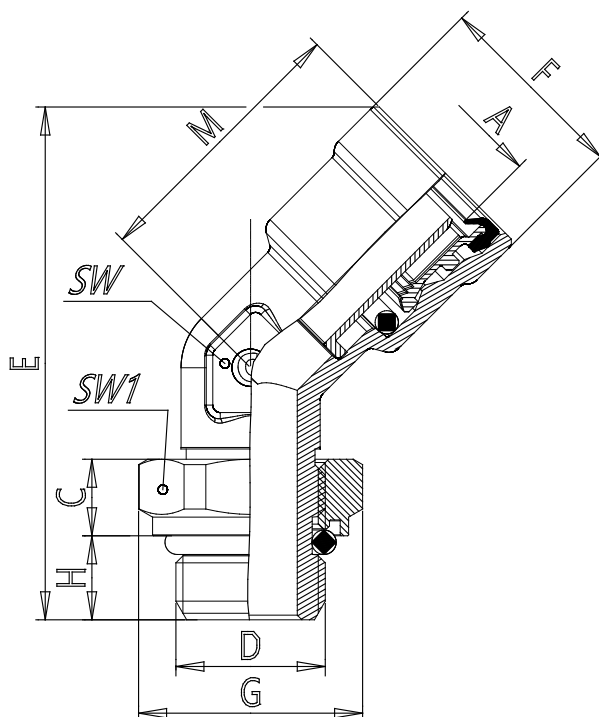

## Mod. 9102 - Serie 9000 racores para frenos neumáticos

Código de producto: 9102 12-M16X1,5R

Fecha de creación de la hoja de datos: 26/05/26

Consulte el documento más actualizado en [haga clic](#)

### **DATOS TÉCNICOS**

Mod.	9102 12-M16X1,5R
------	------------------

## Mod. 9102 - Serie 9000 racores para frenos neumáticos

Código de producto: 9102 12-M16X1,5R

### DIMENSIONES

<b>A (mm)</b>	12x1.5
<b>C (mm)</b>	8.2
<b>D (mm)</b>	M16x1.5
<b>E (mm)</b>	54.9
<b>F (mm)</b>	21
<b>G (mm)</b>	24
<b>H (mm)</b>	9
<b>M (mm)</b>	29.5
<b>SW (mm)</b>	15
<b>SW1 (mm)</b>	22