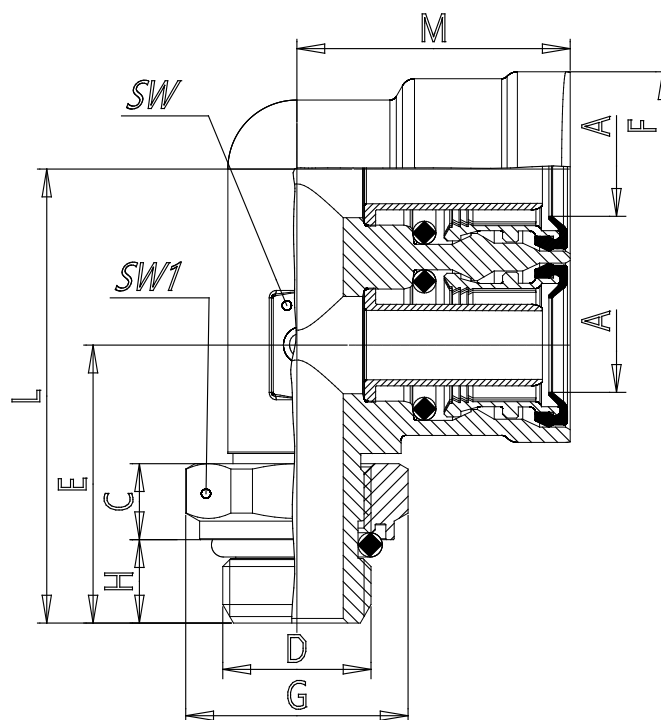

## Mod. 9402 - Serie 9000 racores para frenos neumáticos

Código de producto: 9402 12-M16X1,5R

Fecha de creación de la hoja de datos: 27/05/26

Consulte el documento más actualizado en [haga clic](#)

### **DATOS TÉCNICOS**

## Mod. 9402 - Serie 9000 racores para frenos neumáticos

Código de producto: 9402 12-M16X1,5R

### DIMENSIONES

<b>A (mm)</b>	12x1.5
<b>C (mm)</b>	8.2
<b>D (mm)</b>	M16x1.5
<b>E (mm)</b>	30
<b>F (mm)</b>	21
<b>G (mm)</b>	24
<b>H (mm)</b>	9
<b>L (mm)</b>	49
<b>M (mm)</b>	29.5
<b>SW (mm)</b>	15
<b>SW1 (mm)</b>	22