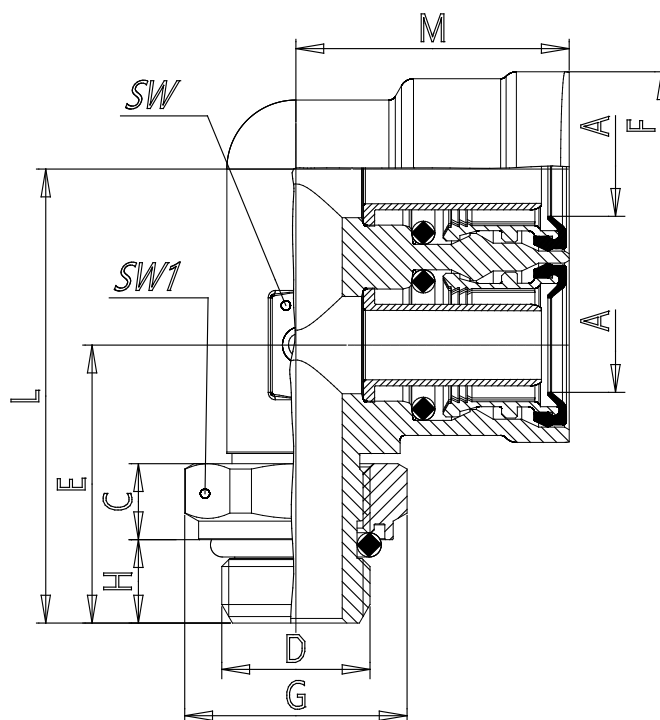

Mod. 9402 - Serie 9000 racores para frenos neumáticos

Código de producto: 9402 12-M22X1,5R

Fecha de creación de la hoja de datos: 26/05/26

Consulte el documento más actualizado en [haga clic](#)

DATOS TÉCNICOS

Mod. 9402 - Serie 9000 racores para frenos neumáticos

Código de producto: 9402 12-M22X1,5R

DIMENSIONES

A (mm)	12x1.5
C (mm)	8.2
D (mm)	M22x1.5
E (mm)	30
F (mm)	21
G (mm)	30
H (mm)	9
L (mm)	49
M (mm)	29.5
SW (mm)	15
SW1 (mm)	27