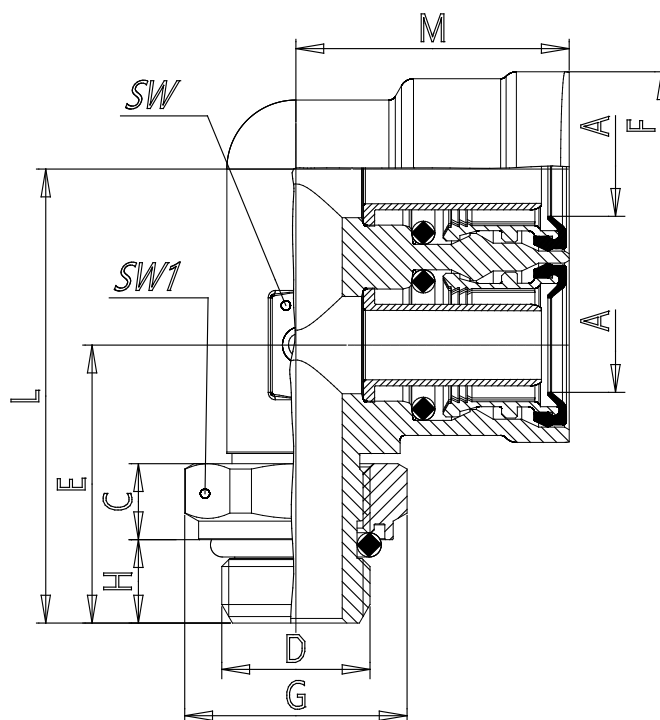

Mod. 9402 - Serie 9000 racores para frenos neumáticos

Código de producto: 9402 8-M22X1,5R

Fecha de creación de la hoja de datos: 26/05/26

Consulte el documento más actualizado en [haga clic](#)

DATOS TÉCNICOS

Mod. 9402 - Serie 9000 racores para frenos neumáticos

Código de producto: 9402 8-M22X1,5R

DIMENSIONES

A (mm)	8x1
C (mm)	8.2
D (mm)	M22x1.5
E (mm)	30
F (mm)	21
G (mm)	30
H (mm)	9
L (mm)	49
M (mm)	27.2
SW (mm)	15
SW1 (mm)	27