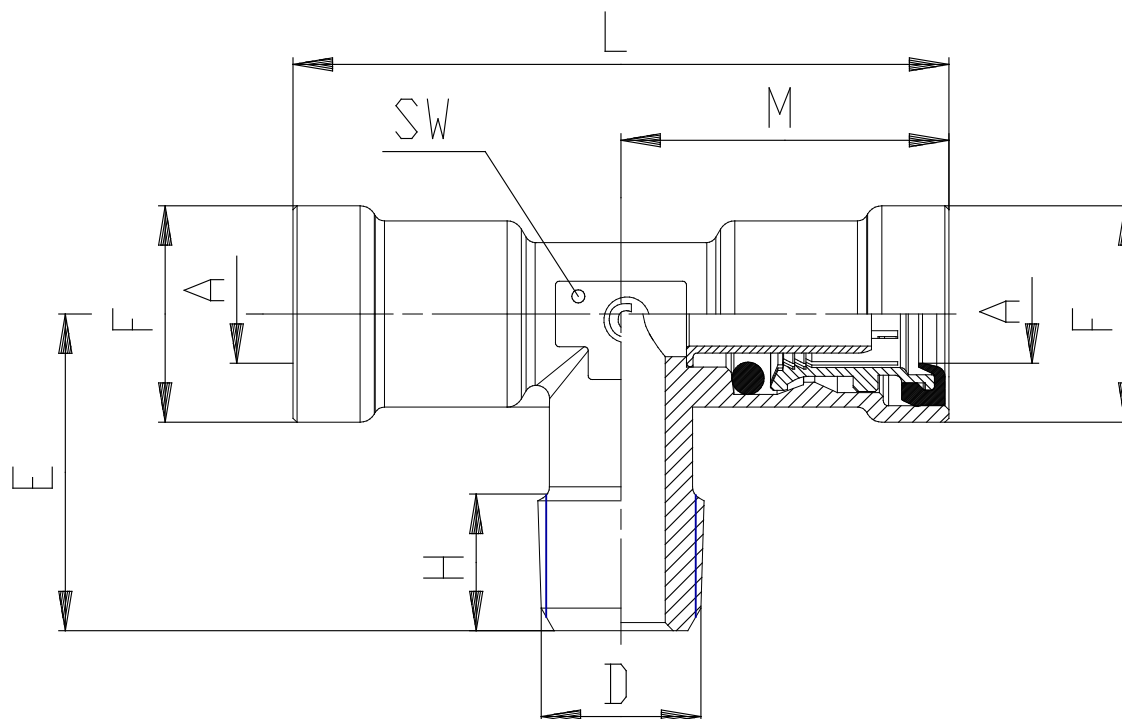

Mod. 9410 - Serie 9000 racores para frenos neumáticos

Código de producto: 9410 05-02

Fecha de creación de la hoja de datos: 27/05/26

Consulte el documento más actualizado en [haga clic](#)

DATOS TÉCNICOS

Mod.	9410 05-02
------	------------

Mod. 9410 - Serie 9000 racores para frenos neumáticos

Código de producto: 9410 05-02

DIMENSIONES

A (mm)	8x1
D	1/8 NPTF
E (mm)	18.0
F (mm)	17.0
H (mm)	7
L (mm)	50
M (mm)	25.0
SW1 (mm)	11