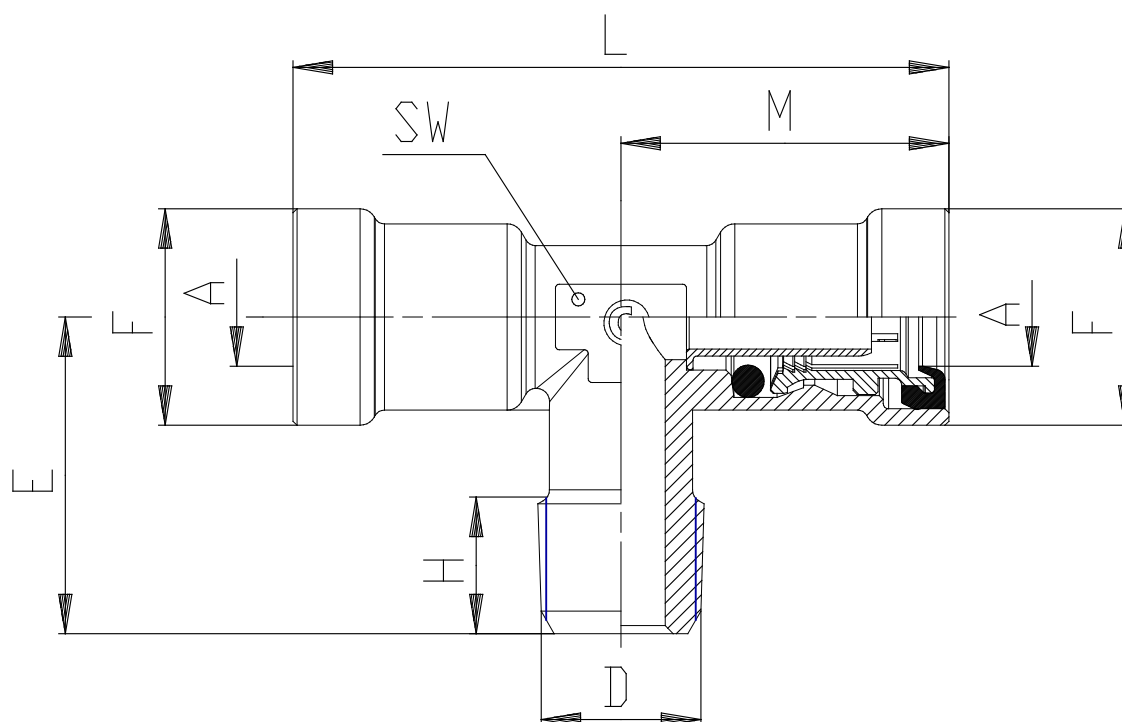

Mod. 9410 - Serie 9000 racores para frenos neumáticos

Código de producto: 9410 6-02

Fecha de creación de la hoja de datos: 26/05/26

Consulte el documento más actualizado en [haga clic](#)

DATOS TÉCNICOS

Mod.	9410 6-02
------	-----------

Mod. 9410 - Serie 9000 racores para frenos neumáticos

Código de producto: 9410 6-02

DIMENSIONES

A (mm)	6x1
D	1/8 NPTF
E (mm)	17.5
F (mm)	14.5
H (mm)	7
L (mm)	45
M (mm)	22.5
SW1 (mm)	9