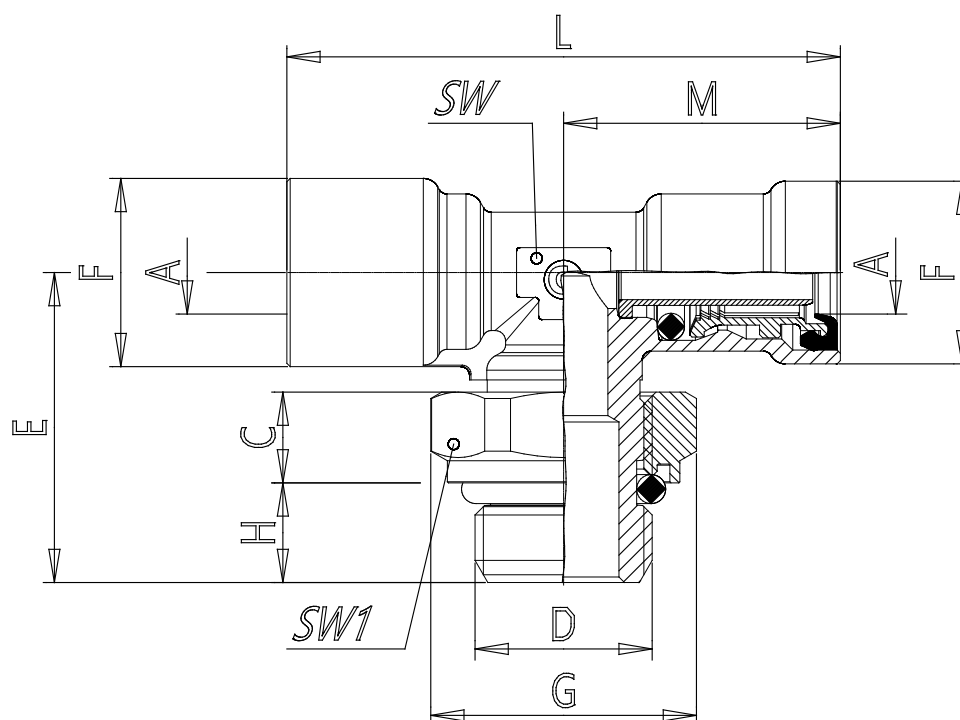

Mod. 9412 - Serie 9000 racores para frenos neumáticos

Código de producto: 9412 6-M12X1,5R

Fecha de creación de la hoja de datos: 27/05/26

Consulte el documento más actualizado en [haga clic](#)

DATOS TÉCNICOS

Mod. (mm)	9412 6-M12X1,5R
-----------	-----------------

Mod. 9412 - Serie 9000 racores para frenos neumáticos

Código de producto: 9412 6-M12X1,5R

DIMENSIONES

A (mm)	6x1
C (mm)	8.2
D (mm)	M12x1.5
E (mm)	27.5
F (mm)	14.5
G (mm)	19
H (mm)	9
L (mm)	46
M (mm)	23.0
SW (mm)	11
SW1 (mm)	17