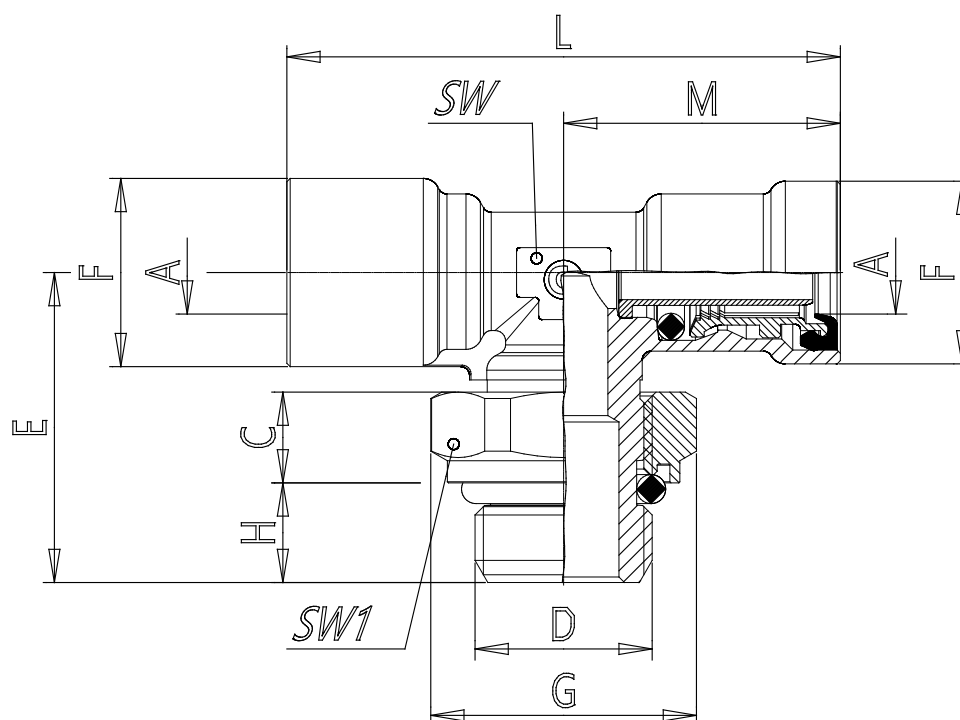

Mod. 9412 - Serie 9000 racores para frenos neumáticos

Código de producto: 9412 6-M16X1,5R

Fecha de creación de la hoja de datos: 27/05/26

Consulte el documento más actualizado en [haga clic](#)

DATOS TÉCNICOS

Mod. (mm)	9412 6-M16X1,5R
-----------	-----------------

Mod. 9412 - Serie 9000 racores para frenos neumáticos

Código de producto: 9412 6-M16X1,5R

DIMENSIONES

A (mm)	6x1
C (mm)	8.2
D (mm)	M16x1.5
E (mm)	28.0
F (mm)	14.5
G (mm)	24
H (mm)	9
L (mm)	46
M (mm)	23.0
SW (mm)	11
SW1 (mm)	22