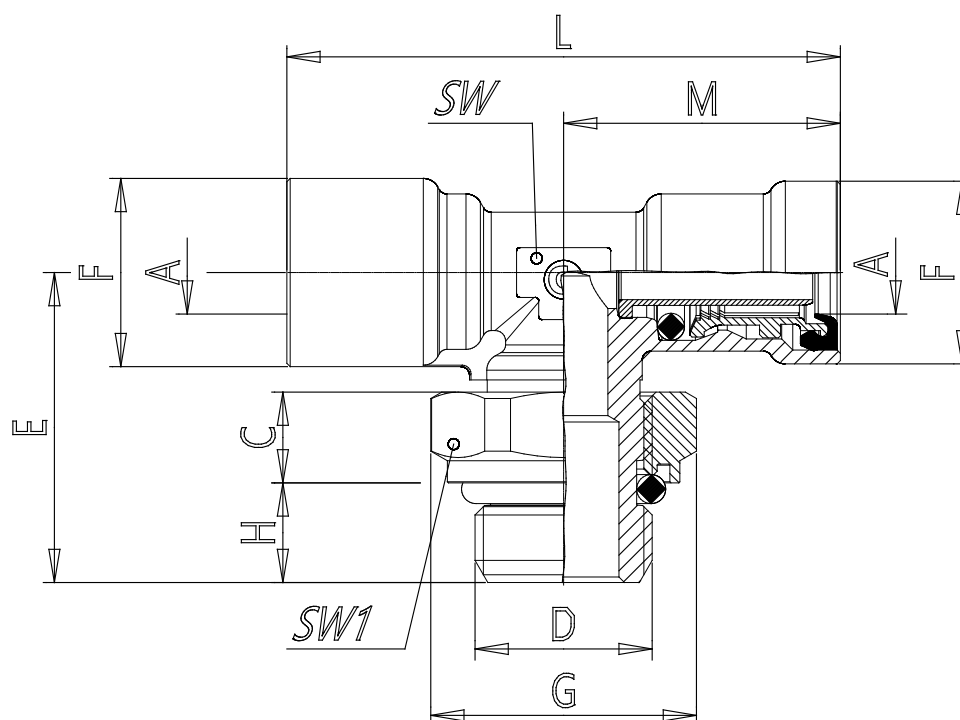

Mod. 9412 - Serie 9000 racores para frenos neumáticos

Código de producto: 9412 8-M12X1,5R

Fecha de creación de la hoja de datos: 26/05/26

Consulte el documento más actualizado en [haga clic](#)

DATOS TÉCNICOS

Mod. (mm)	9412 8-M12X1,5R
-----------	-----------------

Mod. 9412 - Serie 9000 racores para frenos neumáticos

Código de producto: 9412 8-M12X1,5R

DIMENSIONES

A (mm)	8x1
C (mm)	8.2
D (mm)	M12x1.5
E (mm)	27.5
F (mm)	16.5
G (mm)	19
H (mm)	9
L (mm)	50
M (mm)	25.0
SW (mm)	11
SW1 (mm)	17