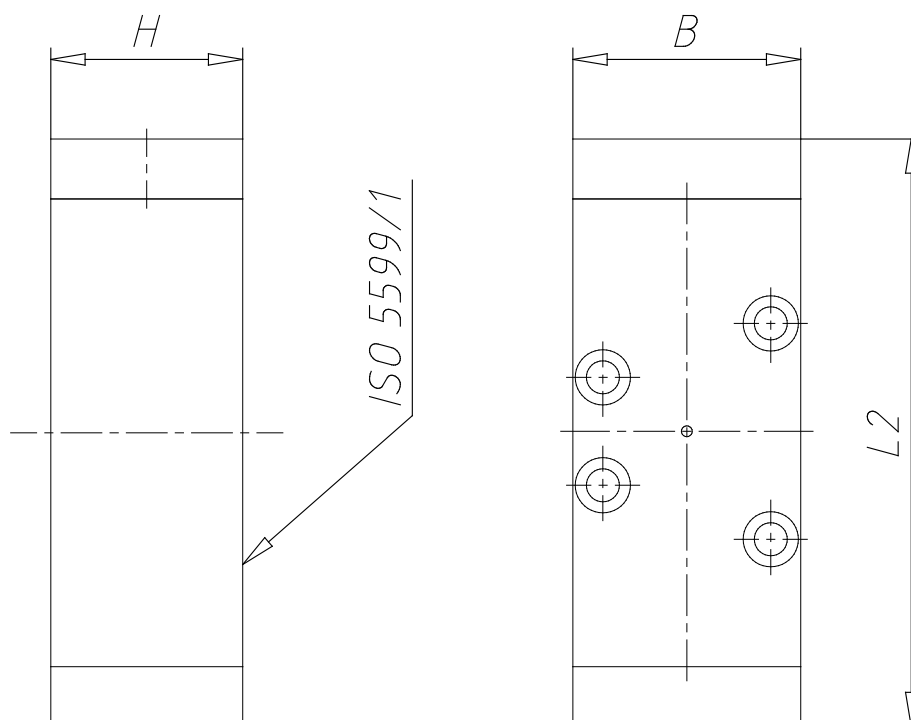

## Válvula 5/2-vías, ISO 5599/1, moneostable, biestable - Serie 9

Código de producto: 951-000-35

Fecha de creación de la hoja de datos: 26/05/26

Consulte el documento más actualizado en [haga clic](#)

### **DATOS TÉCNICOS**

Mod.	951-000-35
Tamaño ISO	1

## Válvula 5/2-vías, ISO 5599/1, moneostable, biestable - Serie 9

Código de producto: 951-000-35

### DIMENSIONES

<b>B (mm)</b>	38
<b>L2 (mm)</b>	98
<b>H (mm)</b>	32