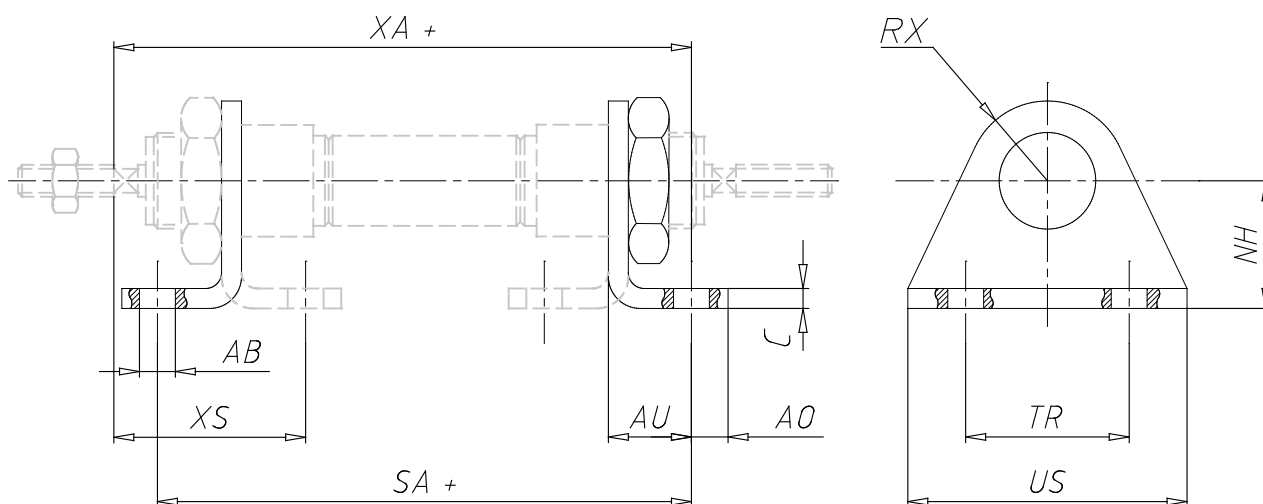

Amarre con patas - Mod. B

Código de producto: B-20-25

Fecha de creación de la hoja de datos: 26/05/26

Consulte el documento más actualizado en [haga clic](#)

DATOS TÉCNICOS

Modelo	B-20-25
--------	---------

Amarre con patas - Mod. B

Código de producto: B-20-25

DIMENSIONES

TR (mm)	40
US (mm)	54
AB (mm)	6.6
C (mm)	4.0
NH (mm)	25
AO (mm)	8.0
AU (mm)	16.0
NH (mm)	20
XA (mm)	108.0
XS (mm)	36
R (mm)	11.05