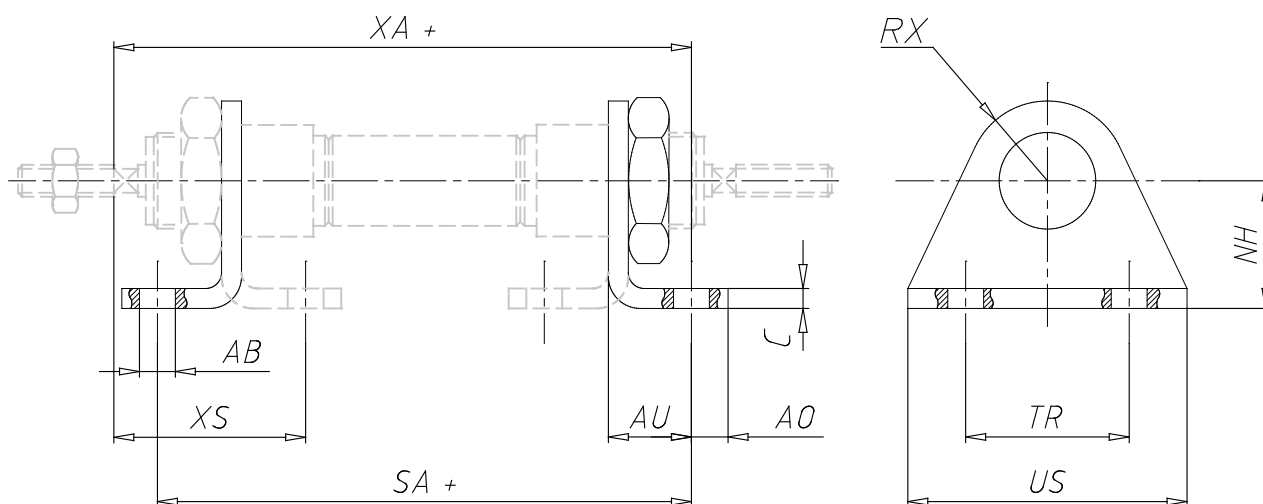

Amarre con patas - Mod. B

Código de producto: B-24-32

Fecha de creación de la hoja de datos: 27/05/26

Consulte el documento más actualizado en [haga clic](#)

DATOS TÉCNICOS

Modelo	B-24-32
--------	---------

Amarre con patas - Mod. B

Código de producto: B-24-32

DIMENSIONES

TR (mm)	52
US (mm)	66
AB (mm)	7.0
C (mm)	4.0
NH (mm)	28
AO (mm)	7.0
AU (mm)	16.0
NH (mm)	20
XA (mm)	113.0
XS (mm)	40
R (mm)	15.05